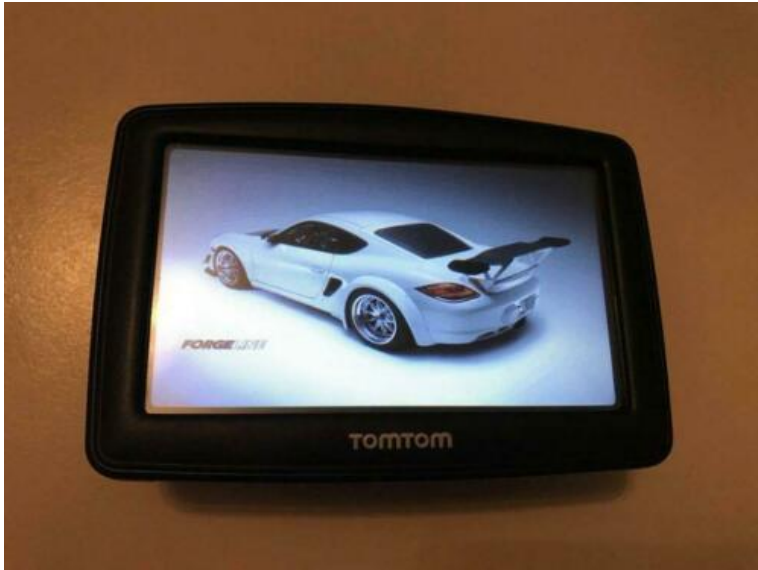

## Tomtom XL (2020) (46 EUR)

Locatie **Overijssel, Enschede**  
<https://www.advertentiex.nl/x-1028333-z>

Bijna nieuw Tomtom XL IQ Routes Edition recentelijke kaart update van 2020.

Auto oplader,Raamhouder zitten erbij.