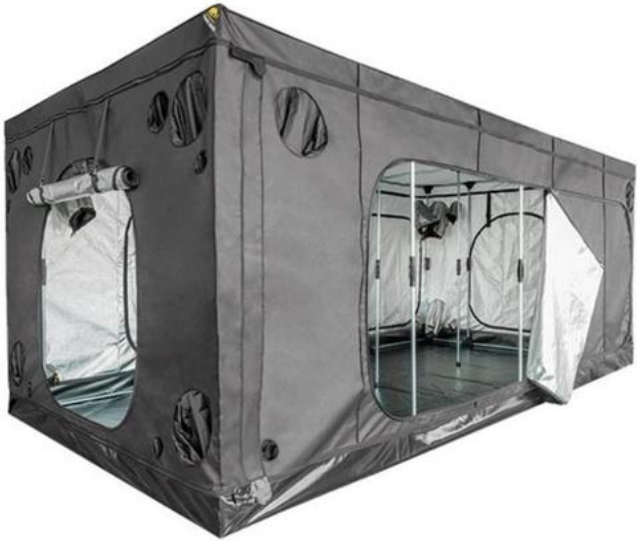

Kweektent Mammoth Elite HC 600L - 300x600x240 (1.100 EUR)

Locatie **Noord-Holland, Amsterdam**
<https://www.advertentiax.nl/x-1448199-z>

Hierbij bieden wij onze Mammoth elite hc 600x300x240 aan. De tent is in zeer goede staat en is van het bouwjaar 2022. Vaste prijs van

Kweektent Mammoth Elite HC
600L - 300x600x240
<https://www.advertentiax.nl/x-1448199-z>

Kweektent Mammoth Elite HC
600L - 300x600x240
<https://www.advertentiax.nl/x-1448199-z>

Kweektent Mammoth Elite HC
600L - 300x600x240
<https://www.advertentiax.nl/x-1448199-z>

Kweektent Mammoth Elite HC
600L - 300x600x240
<https://www.advertentiax.nl/x-1448199-z>