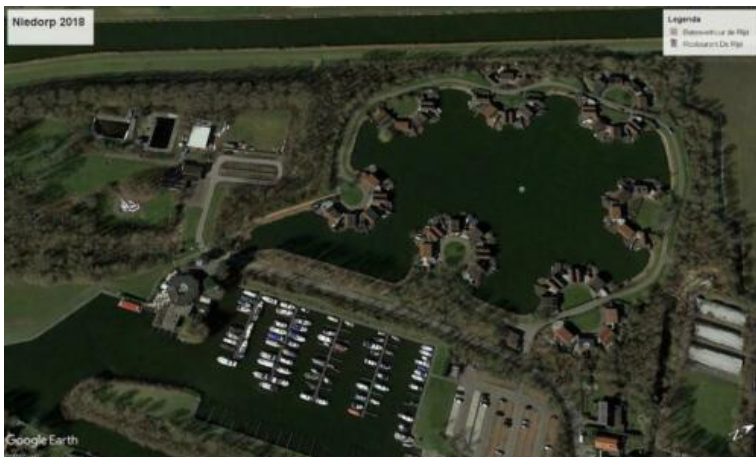

Ligplaats in Nieuwe Niedorp bij Heerhugowaard en Schagen (400 EUR)

Locatie **Gelderland, Nijmegen**

<https://www.advertentienl/x-1004055-z>

Te Huur aangeboden ligplaats (momenteel 2 plekken vrij, 59 en 62)

Jachthaven de Rijd, in Nieuwe Niedorp, Noord Holland.

Vlakbij Schagen en Heerhugowaard.

Direkt aan het Noord-Hollands kanaal, voor goede verbindingen, een gezellige, prachtige en rustige jachthaven.

Jachthaven is afgesloten door een slagboom.

U ontvangt hiervoor een toegangs pas (borgsom 15 euro)

Grootte van de plaats is 8 meter x 2.70 meter.

Elektriciteit is mogelijk.

De jacht haven heeft een douche gebouw, toiletten, buitenwaskraan voor spoelen van groeten e.d.