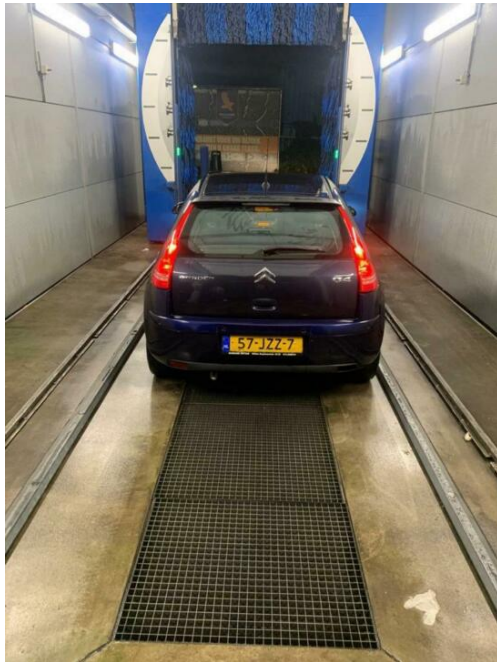

Citroen C4 1.6 HDI Berline 80KW Eb6v 2009 Blauw stuur fliper (1.799 EUR)

Locatie **Zuid-Holland, Rotterdam**
<https://www.advertentiax.nl/x-1068237-z>

Citroën C4 1.6 HDI Ligne Prestige Airco All in Prijs Inruil Mogelijk!
 Groot onderhoud gehad daar bij zijn vervangen zie beneden.

- Oliefilter vervangen .
- Lucht filters vervangen .
- Bougies vervangen .
- 4 nieuwe banden .
- 4 nieuwe remschijven.
- Remlijding vervangen.
- Nieuwe accu
- Distributie riem is bij 137km verander samen met de waterpomp.
- Algemene gegevens.