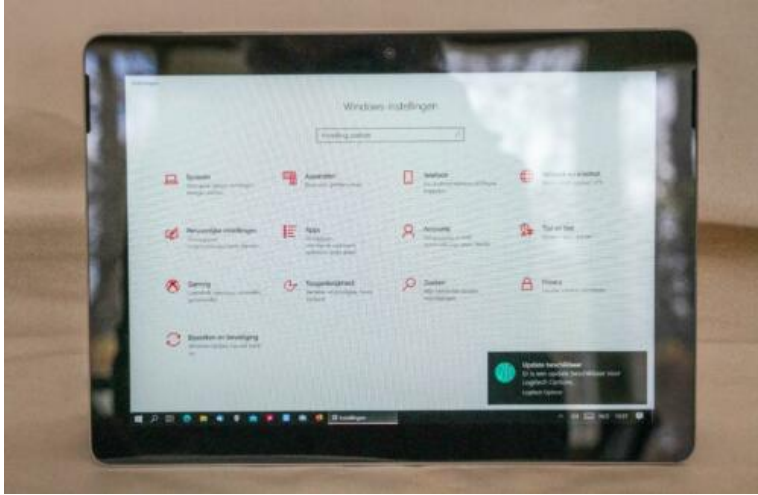

Microsoft Surface Go (225 EUR)

Locatie **Friesland, Drachten**
<https://www.advertentiax.nl/x-1075915-z>

- Microsoft Surface Go
- 10 inch-scherm, IPS, 1800 x 1200 pixels
- 4 Gb werkgeheugen
- 64 Gb opslag
- 128 Gb extra opslag in micro sd-kaartje, dat erbij zit
- CPU intell pentium gold 4415 Y
- GPU intell HD Graphics 615
- inclusief lader (geen toetsenbord)

In nieuwstaat, niet van nieuw te.

Microsoft Surface Go

<https://www.advertentiax.nl/x-1075915-z>

Microsoft Surface Go

<https://www.advertentiax.nl/x-1075915-z>

Microsoft Surface Go

<https://www.advertentiax.nl/x-1075915-z>