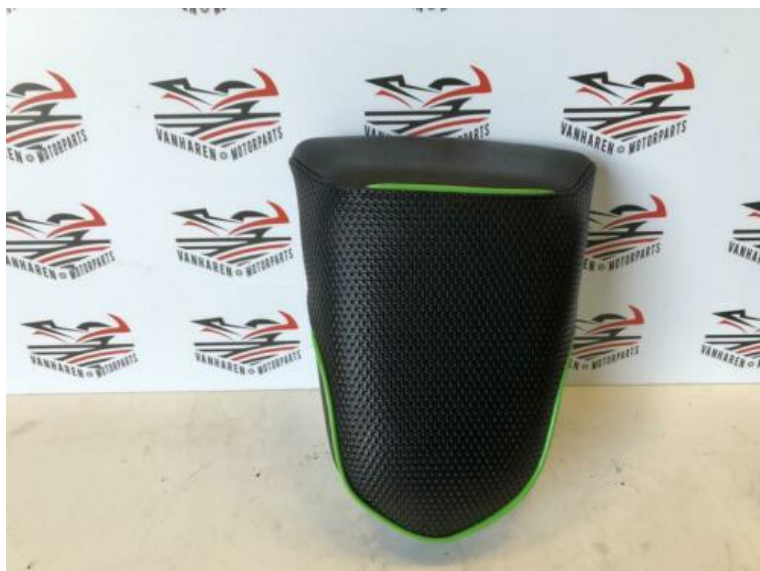

KAWASAKI Z1000 SX 2013 (Buddy zadel) (65 EUR)

Locatie **Gelderland, Nijmegen**
<https://www.advertentiax.nl/x-1138304-z>

Merk: KAWASAKI
 Model: Z1000 SX
 Bouwjaar: 2013
 Km stand: 15081
 Vermogen: 104.5 (142 Pk)
 Ledig gewicht: 228 kg
 Motorinhoud: 1000 cc
 Sleutels: Ja
 Motorische staat: loopt

KAWASAKI Z1000 SX 2013
 (Buddy zadel)
<https://www.advertentiax.nl/x-1138304-z>

KAWASAKI Z1000 SX 2013
 (Buddy zadel)
<https://www.advertentiax.nl/x-1138304-z>

KAWASAKI Z1000 SX 2013
 (Buddy zadel)
<https://www.advertentiax.nl/x-1138304-z>