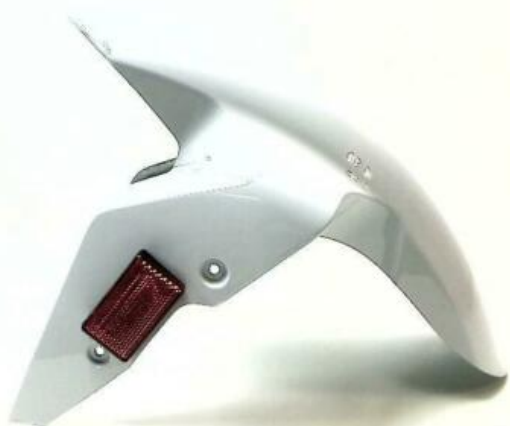

BMWS 1000 RR 2015-2016voorspatbord46617715962-02 (100 EUR)

Adresa: **Limburg, Heel**
<http://www.advertentiax.nl/x-1147804-z>

BMW S 1000 RR 2015-2016 voorspatbord

OEM Nummer :46617715962-02

goed, heeft alleen gebruiksporen

Het onderdeel wordt geleverd in de staat waar het zich in bevind op de foto's

Wij werken steeds met een niet goed? geld terug!

BMWS 1000 RR 2015-2016vo
 orspatbord46617715962-02
<http://www.advertentiax.nl/x-1147804-z>