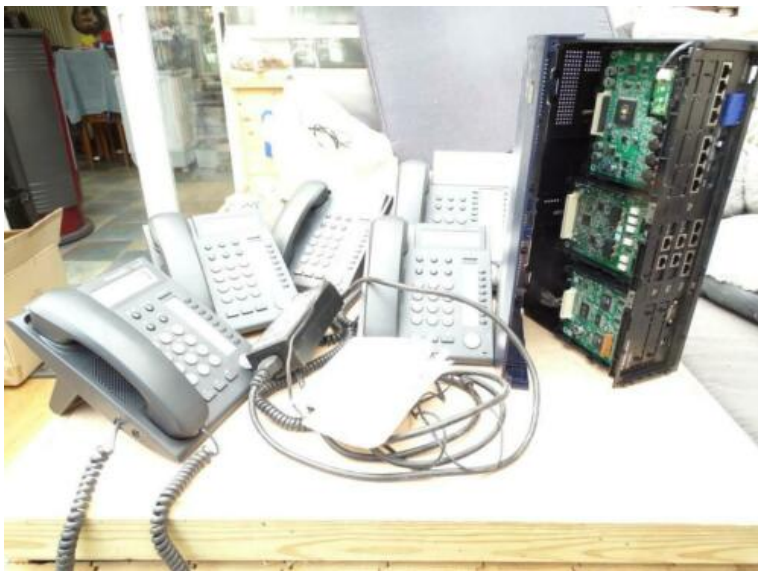

telefooncentrale telefoons

Locatie **Limburg, Haelen**
<https://www.advertentiax.nl/x-1184147-z>

Panasonic telefooncentrale TDA 15 Hybrid IP PBX + telefoons KX-DT321 + KX-DT343 (Totaal 5 toestellen)
Ooit gekocht voor winkel magazijn maar nooit.