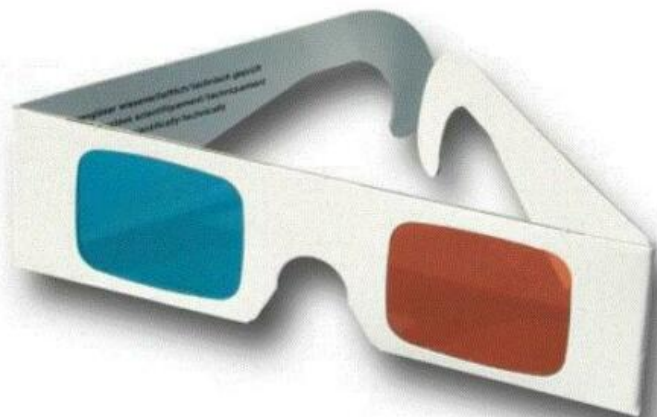

## 3D-bril rood-cyaan (2,20 EUR)

Locatie **Limburg, Heel**  
<https://www.advertentiax.nl/x-1189010-z>

Deze 3D-bril wordt gebruikt bij uitzendingen met rood en cyaan licht om het linker en rechter oog een ander beeld aan te bieden.

Deze 3D-bril wordt gebruikt bij uitzendingen met rood en cyaan licht om het linker en rechter oog een ander beeld aan te bieden. Voor het bekijken van 3D voorstellingen waarbij een over elkaar geschoven rood en een cyaan beeld samen een zwart-wit beeld geven.

Onze collectie 3d brillen  
 TV Pulfrich Rood/groen Rood/cyaan

 <p><a href="https://www.advertentiax.nl/x-1189010-z">https://www.advertentiax.nl/x-1189010-z</a></p> <p>3D-bril rood-cyaan</p>	 <p><a href="https://www.advertentiax.nl/x-1189010-z">https://www.advertentiax.nl/x-1189010-z</a></p> <p>3D-bril rood-cyaan</p>	 <p><a href="https://www.advertentiax.nl/x-1189010-z">https://www.advertentiax.nl/x-1189010-z</a></p> <p>3D-bril rood-cyaan</p>	 <p><a href="https://www.advertentiax.nl/x-1189010-z">https://www.advertentiax.nl/x-1189010-z</a></p> <p>3D-bril rood-cyaan</p>	 <p><a href="https://www.advertentiax.nl/x-1189010-z">https://www.advertentiax.nl/x-1189010-z</a></p> <p>3D-bril rood-cyaan</p>	 <p><a href="https://www.advertentiax.nl/x-1189010-z">https://www.advertentiax.nl/x-1189010-z</a></p> <p>3D-bril rood-cyaan</p>	 <p><a href="https://www.advertentiax.nl/x-1189010-z">https://www.advertentiax.nl/x-1189010-z</a></p> <p>3D-bril rood-cyaan</p>	 <p><a href="https://www.advertentiax.nl/x-1189010-z">https://www.advertentiax.nl/x-1189010-z</a></p> <p>3D-bril rood-cyaan</p>	 <p><a href="https://www.advertentiax.nl/x-1189010-z">https://www.advertentiax.nl/x-1189010-z</a></p> <p>3D-bril rood-cyaan</p>	 <p><a href="https://www.advertentiax.nl/x-1189010-z">https://www.advertentiax.nl/x-1189010-z</a></p> <p>3D-bril rood-cyaan</p>
---	--	--	--	---	--	--	--	--	--