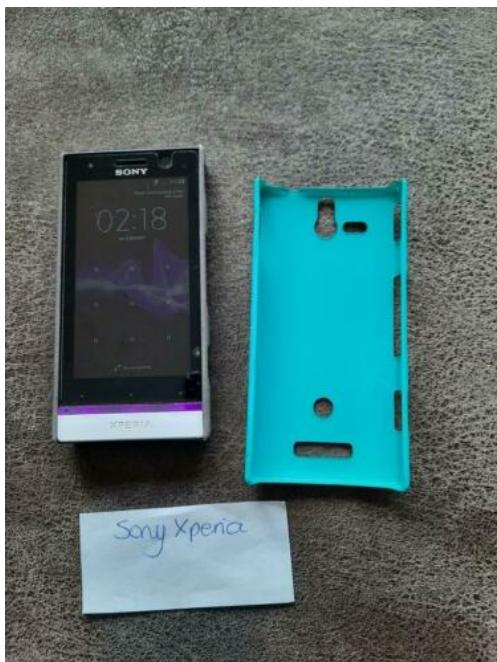

Sony Xperia (30 EUR)

Locatie **Noord-Brabant, Tilburg**
<https://www.advertentiax.nl/x-1266518-z>

Sony Ericsson Xperia met 2 beschermhoesjes. Oplaadpunt is half maantje / universeel. LADER ZIT NIET BIJ KOOP.

Antislip achterkant van t toestel zelf.

Scherm nergens kapot, wel gebruikerskrasjes op de folie.

In rook-en huisdiervrij huis.

RP € 30

Ophalen kan vanaf 19u Tilburg Reeshof

Sony
 Xperia
<https://www.advertentiax.nl/x-1266518-z>