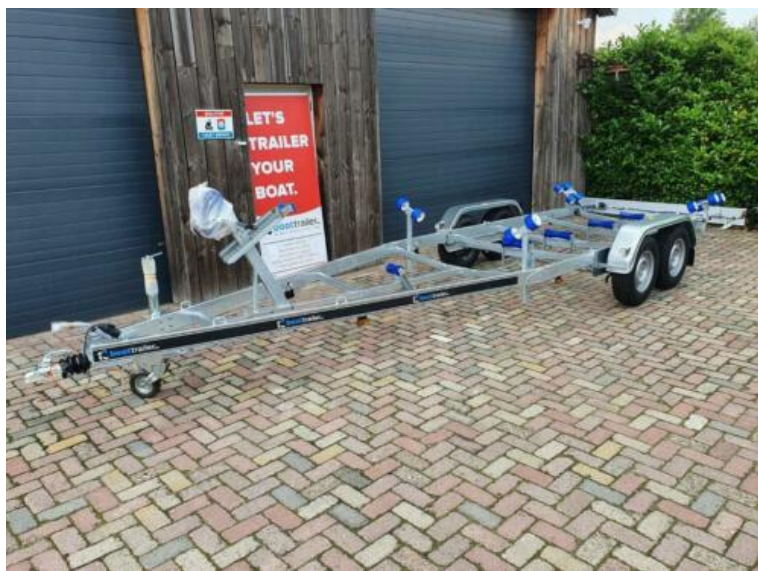

BA2700kg nieuw 3250 ex btw WINTERAKTIE (3.850 EUR)

Locatie **Noord-Brabant, Valkenswaard**
<https://www.advertentiox.nl/x-1268600-z>

Onze vestiging in Lommel is gewoon open. Slechts 20min van Eindhoven.

Super winter actie! Direct uit voorraad leverbaar!!

BA2700kg boottrailer
 MTM kg: 2700
 Laadvermogen kg: 2200
 Prijs: € 3950 incl btw (3250 ex btw)
 Compleet met rollen zoals afgebeeld.

NL kenteken en legekost: € 95

Geschikt voor oa:

- Sportboot
- Consoleboot
- Rib
- Sloep; vooraf vermelden ivm langere kimrolsteunen

BA2700kg nieuw 3250 ex
 btw WINTERAKTIE

<https://www.advertentiox.nl/x-1268600-z>

BA2700kg nieuw 3250 ex
 btw WINTERAKTIE

STANDAARD UITVOERING:

Versterkte lichtbak
 Solide gegalvaniseerd frame
 Standaard voorzien van 6x2 kimrollen + 5x kielrollen

MOGELIJKE OPTIES:

Obergkiel met steun

BA2700kg nieuw 3250 ex
 btw WINTERAKTIE

<https://www.advertentiox.nl/x-1268600-z>