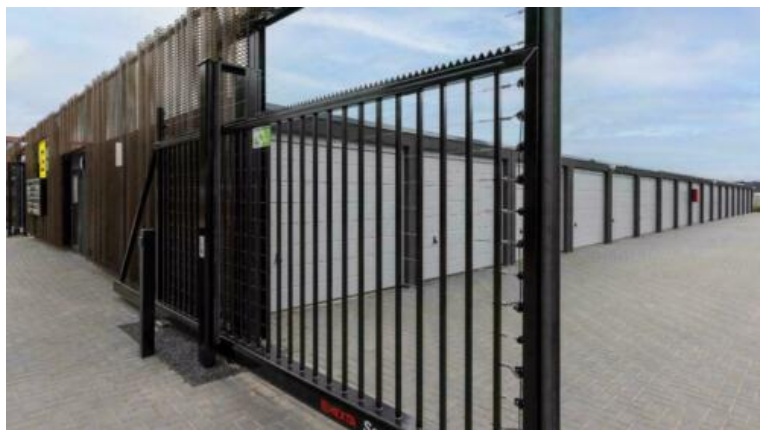

GaragePark Groningen 2 Garagebox, Opslagruimte, huuractie

Locatie **Groningen, Groningen**
<https://www.advertentiax.nl/x-1274089-z>

Op de Wasaweg, direct achter het eerste GaragePark (Verlengde Bremenweg) is onlangs een tweede park gerealiseerd! Huur al vanaf €135 p/m een box het eerste jaar!

Locatie en bereikbaarheid

GaragePark Groningen 2 ligt aan de Wasaweg op bedrijventerrein Eemspoort, direct achter het eerste GaragePark in Groningen (Verlengde Bremenweg) in het zuidoosten van de stad Groningen. Deze tweede locatie in Groningen lift dan ook mee op de naamsbekendheid van het eerste park. Het bedrijventerrein bevindt zich aan de ringweg van Groningen, dichtbij snelwegen A7 en A28 en op slechts een paar minuten van het centrum. Het gebied telt in totaal circa 600 bedrijven en behoort tot de 50 belangrijkste bedrijvenparken van Nederland. In de directe omgeving zijn onder andere de Makro en grote bouwmarkten zoals de Gamma gevestigd. Door de ligging nabij de op- en afrit van de Ringweg is de bereikbaarheid zeer goed.

Garageboxen van 16,8m² t/m 21m² op de begane grond

Op GaragePark Groningen 2 zijn 84 garageboxen beschikbaar, verdeeld over drie typen, bijzonder geschikt als opslag- en werkruimte. Zoals u van GaragePark gewend bent zijn de premium garageboxen 24/7 toegankelijk, uitstekend bereikbaar en zeer goed beveiligd (BORG-2). Ook parkfaciliteiten zoals een sanitaire voorziening en een postbus per garagebox ontbreken uiteraard niet.

Uiteraard kunt u de garagebox uitbreiden met o.a. krachtstroom, vloercoating, extra verlichting,
klimaatbeheersing en elektrische deur.

Parkfaciliteiten Afgesloten terrein met stroomschokbeveiliging 24/7 camerabewaking aangesloten op de
meldkamer Open buitenterrein (veel ruimte rondom de boxen) Sanitaire voorziening met
wateraansluiting Zonnepanelen Uitgekiend lichtplan Parkbeheerder aangestuurd door de VvE