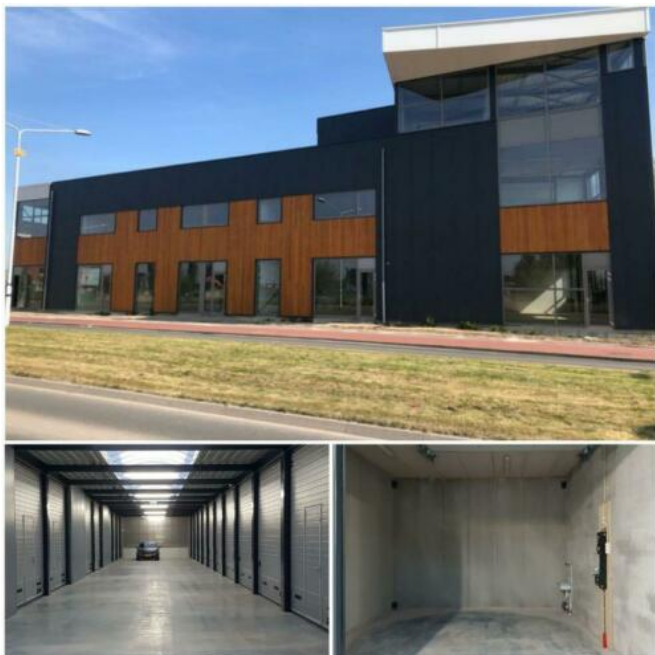

## Te huur Multibox opslagruimte papendrecht 21m2

Locatie **Zuid-Holland, Sliedrecht**  
<https://www.advertentiax.nl/x-1274136-z>

Te Huur, Multibox, garagebox, opslagruimte,

In Papandrecht Land van Matena, 21 M2

- box van 21 m2
- 600 diep
- 350 breed
- 380 hoog
- overheaddeur
- eigen elektra aansluiting
- wasbak met kraan
- 24/7 camera beveiliging
- toegang met eigen pas
- 2020 gebouwd
- bel of mail voor informatie
- Per 31-01-2022

Te huur Multibox opslagruimte  
 papendrecht 21m2  
<https://www.advertentiax.nl/x-1274136-z>

Te huur Multibox opslagruimte  
 papendrecht 21m2  
<https://www.advertentiax.nl/x-1274136-z>

Te huur Multibox opslagruimte  
 papendrecht 21m2  
<https://www.advertentiax.nl/x-1274136-z>