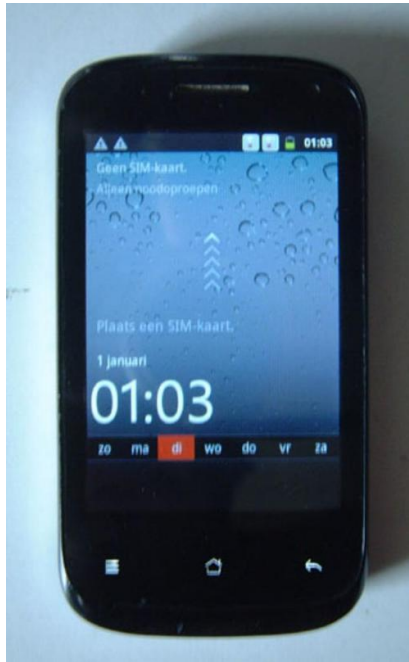

Mobiele Telefoon Wolf Gang Model AT-AS35D (18,50 EUR)

Locatie **Noord-Holland, Amsterdam**
<https://www.advertentiax.nl/x-1296138-z>

Mobiele Telefoon Wolf Gang Model AT-AS35D
 Kunnen twee sim kaarten in SIM1/M en SIM2/S
 Met Camera
 inclusief lader
 vaste prijs
 Zie specs hier onder
 Android 2.3
 - Simlockvrij
 - Dual SIM
 - Quad Band GSM / Tri-band UMTS
 - 1 GHz Single Core, Chipset: MT 6575M
 - 512 MB geheugen
 - SD-kaartlezer tot 32 GB
 - 3,5-inch (8,9 cm) scherm met 480x320 pixels
 - GPS & Wifi b/g/n
 - 5 MP camera / VGA front camera
 - Accu 1300 mAh
VASTE PRIJS

exclusief verzend kosten post nl 7,75

Mobiele Telefoon Wolf Gang Model AT-AS35D

<https://www.advertentiax.nl/x-1296138-z>

Mobiele Telefoon Wolf Gang Model AT-AS35D

<https://www.advertentiax.nl/x-1296138-z>

Mobiele Telefoon Wolf Gang Model AT-AS35D

<https://www.advertentiax.nl/x-1296138-z>

Mobiele Telefoon Wolf Gang Model AT-AS35D

<https://www.advertentiax.nl/x-1296138-z>

Mobiele Telefoon Wolf Gang Model AT-AS35D