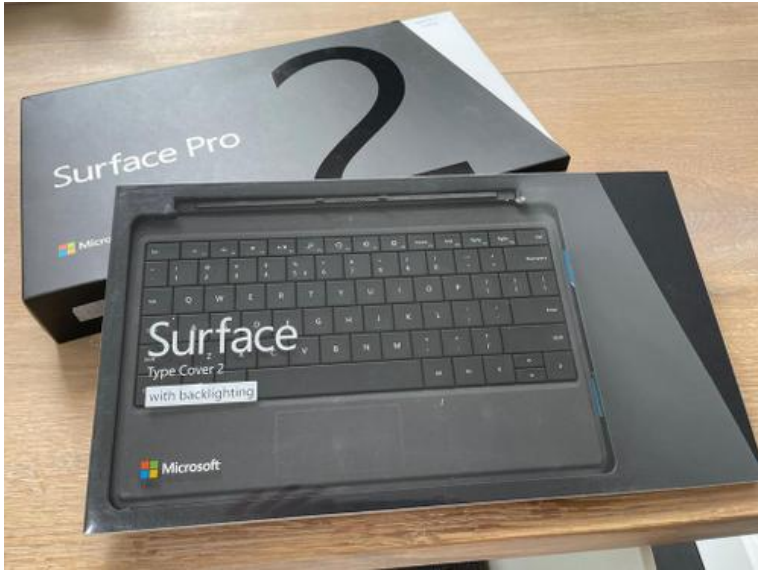

## Microsoft Surface Pro 2

Locatie **Noord-Holland, Amsterdam**  
<https://www.advertentiax.nl/x-1330498-z>

Processor I5  
RAM 4 GB  
128 GB SSD  
Windows 10

Inclusief afneembaar toetsenbord en

Microsoft Surface Pro 2