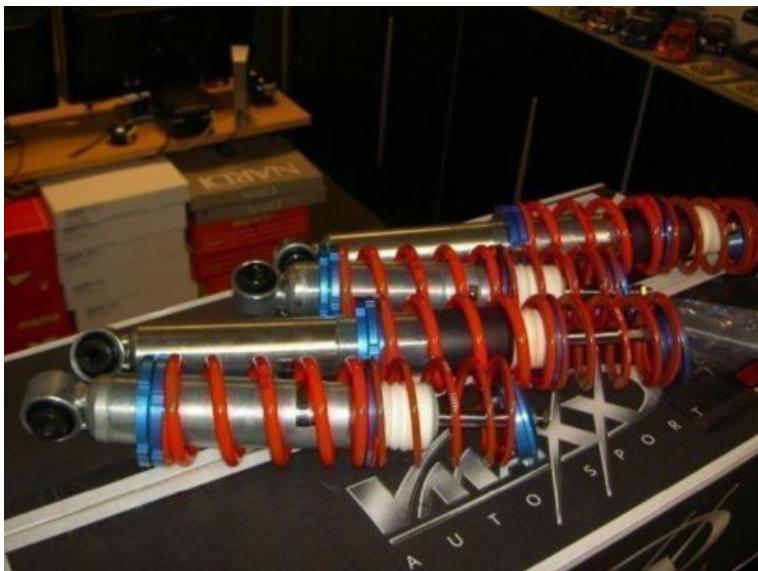

Vmaxx Schroefset verlaging (Cooper One Clubman Cabrio S) (0 EUR)

Locatie **Zuid-Holland, Alphen aan den Rijn**
<https://www.advertentiax.nl/x-134775-z>

Jap Power is officieel VMAXX dealer

VMAXX levert producten puur gericht op straatgebruik.