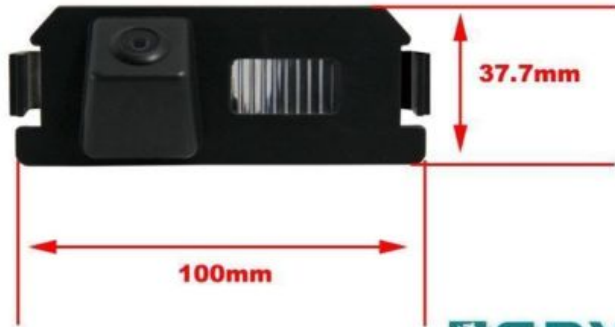

Hyundai i30 achteruitrijcamera OEM SPY-Europe (49 EUR)

Locatie **Noord-Holland, Weesp**
<https://www.advertentiax.nl/x-136661-z>

Bij juiste aansluiting permanent zicht. Helder nachtzicht.
 Zie ook onze andere aanbiedingen auto-electronica. PKE SPY AutoAlarm met automatisch activeren vergrendelen. Diverse modellen smalle camera - Stuntprijzen audio - GPS Tracker met alarmfunctie en motorstop. FM700 Met stijl alarm , Afstandstart en aanstekerplug lader voor de afstandsbedieningen. Stuntprijzen top audio. Portiervergrendeling draadloos met stelmotoren 29,-. Vele modellen autocamera ook met parkeersensoren

Bij correcte montage en richten van de camera's kunt u zonder uw zitplaats te verlaten duidelijk zicht vanuit de achterzijde van het voertuig. Het is mogelijk schade te voorkomen voor de bumper en de achterbumper. Het is mogelijk te spelen met de afstandsbediening en de camera's te richten vanuit uw voertuig. 7 inch LCD breedbeeld kleurenmonitor met zonnescherm en IR-LED nachtzicht Sony LCD kleuren camera 15 meter 4 DIN verlengkabel en RCA tulp-connector. Voedingskabel schakelaar met de meegeleverde afstandsbediening. (OSD menu) Camera's en kabels zijn uitwisselbaar, hierdoor kan voor elke toepassing een systeem worden samengesteld.