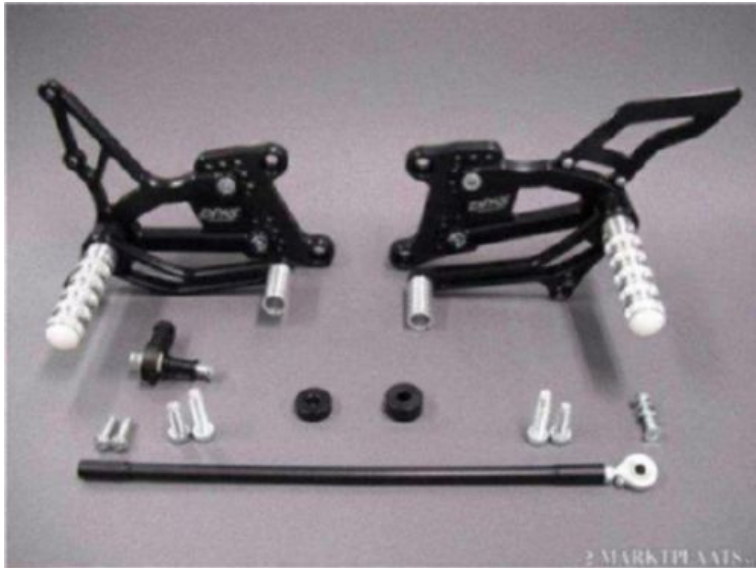

## DPNS remschakelset (rearset) R1 2009-2013 (325 EUR)

Locatie **Noord-Brabant, Veghel**  
<https://www.advertentiax.nl/x-137707-z>

DPNS verstelbare aluminium remschakelset voor R1 2009-2013. Geschikt voor gewoon en omgekeerd schakelen. Set is standaard in zwart. Eventueel ook in andere kleuren leverbaar.