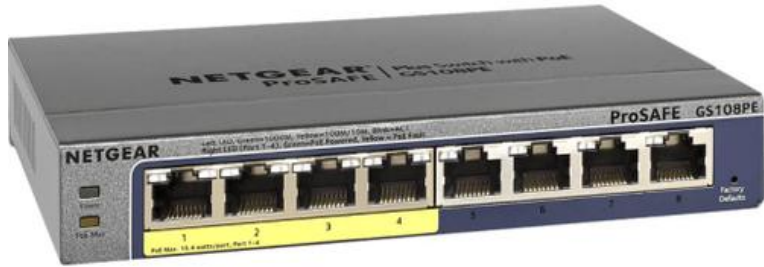

Netgear 8 poorts Poe switch (45 EUR)

Locatie **Noord-Holland, Amsterdam**
<https://www.advertentiax.nl/x-1418861-z>

Netgear GS108P 8-port 10/100/1000 Gigabit Switch 4-port PoE

gebruikte PoE switch compleet met voeding incl. stekker, meerdere beschikbaar. ideaal voor ipcamera's en andere apparaten die PoE gebruiken. goedkoper dan losse voedingen of PoE injectors