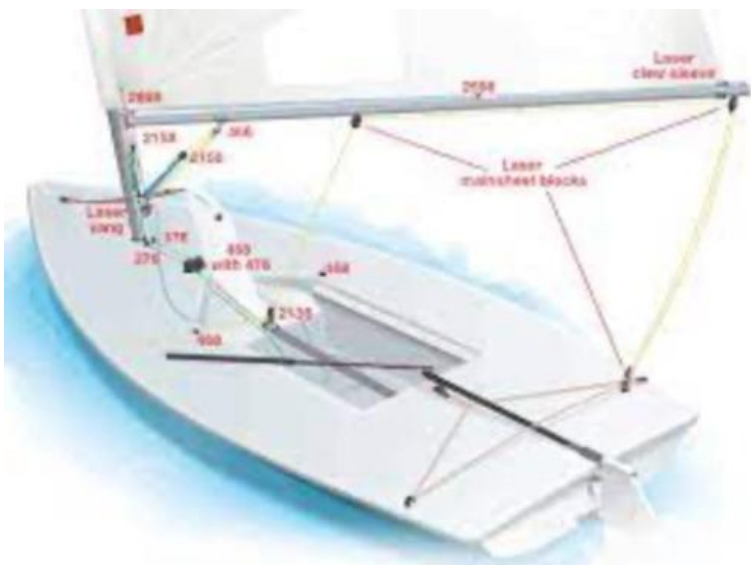

## Laser ILCA 189329 (3.500 EUR)

Locatie **Zeeland, Kortgene**  
<https://www.advertentiax.nl/x-1437020-z>

Laser uit 2007 De afgelopen 7 jaar niet gebruikt, altijd binnen gestald, enkel door een meisje gevaren, compleet en in zeer goede conditie. 4.7/Radial/Standard tuig, boven-, en onderhoes, roer-, en zwaardtas. Prijs E3500

Tevens te koop Kalf trailer dubbel voor 2 lasers, inclusief 1 trolley, recent nagekeken en voorzien van nieuw neuswiel en nieuwe banden. Prijs

 <p>Laser ILCA 189329</p> <p><a href="https://www.advertentiax.nl/x-1437020-z">https://www.advertentiax.nl/x-1437020-z</a></p>	 <p>Laser ILCA 189329</p> <p><a href="https://www.advertentiax.nl/x-1437020-z">https://www.advertentiax.nl/x-1437020-z</a></p>	 <p>Laser ILCA 189329</p> <p><a href="https://www.advertentiax.nl/x-1437020-z">https://www.advertentiax.nl/x-1437020-z</a></p>	 <p>Laser ILCA 189329</p> <p><a href="https://www.advertentiax.nl/x-1437020-z">https://www.advertentiax.nl/x-1437020-z</a></p>	 <p>Laser ILCA 189329</p> <p><a href="https://www.advertentiax.nl/x-1437020-z">https://www.advertentiax.nl/x-1437020-z</a></p>	 <p>Laser ILCA 189329</p> <p><a href="https://www.advertentiax.nl/x-1437020-z">https://www.advertentiax.nl/x-1437020-z</a></p>	 <p>Laser ILCA 189329</p> <p><a href="https://www.advertentiax.nl/x-1437020-z">https://www.advertentiax.nl/x-1437020-z</a></p>	 <p>Laser ILCA 189329</p> <p><a href="https://www.advertentiax.nl/x-1437020-z">https://www.advertentiax.nl/x-1437020-z</a></p>	 <p>Laser ILCA 189329</p> <p><a href="https://www.advertentiax.nl/x-1437020-z">https://www.advertentiax.nl/x-1437020-z</a></p>	 <p>Laser ILCA 189329</p> <p><a href="https://www.advertentiax.nl/x-1437020-z">https://www.advertentiax.nl/x-1437020-z</a></p>
--	---	---	---	--	---	---	---	---	---