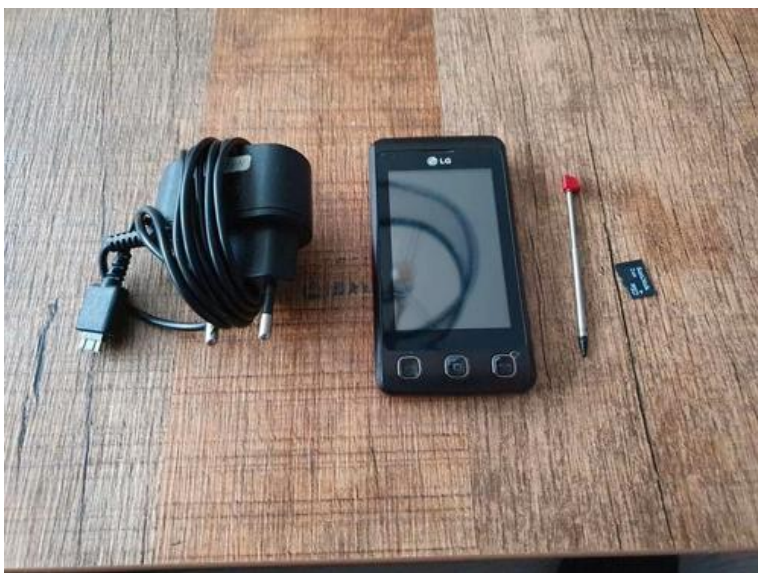

LG Cookie kp 500 2gb micro sd

Locatie **Zuid-Holland, Zoetermeer**
<https://www.advertentiax.nl/x-1454670-z>

LG Cookie kp 500 (zwart) met oplader en 2 gb micro sd kaart
 Alle kenmerken van de telefoon

Fabrikant LG Electronics
 Introductie 2008
 Besturingssysteem LG-besturingssysteem
 Scherm Schermdiagonaal: 3 inch
 Type: tft-lcd
 Soort: aanraakscherm
 Resolutie: 240 x 400 pixels
 Camera 3,2 megapixels
 Geheugen 48 MB (uitbreidbaar tot 8 GB met een micro-SD-card)
 Netwerk(en) GPRS en EDGE
 Connectiviteit
 Bluetooth 2.0
 SAR-waarde 0.407 W/kg
 Afmetingen 107 x 55 x 12 mm
 Gewicht 89 gram
 Vorm Bar
 Batterij Lithium-ion

sd
 LG Cookie kp 500 2gb micro

<https://www.advertentiax.nl/x-1454670-z>

sd
 LG Cookie kp 500 2gb micro

<https://www.advertentiax.nl/x-1454670-z>

sd
 LG Cookie kp 500 2gb micro

<https://www.advertentiax.nl/x-1454670-z>