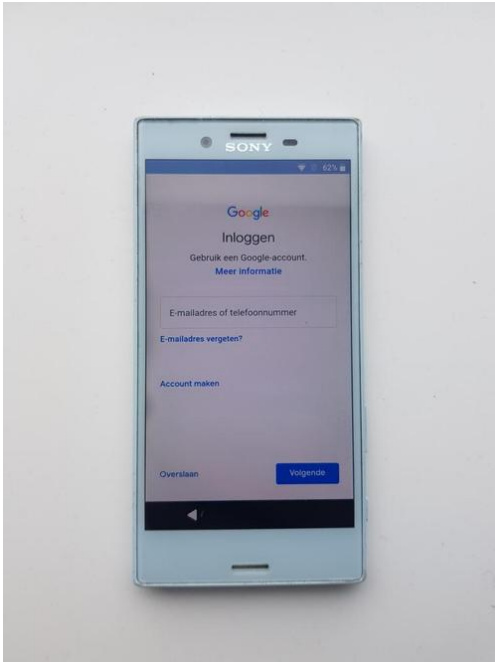

Nette sony telefoon (40 EUR)

Locatie **Friesland, Leeuwarden**
<https://www.advertentiax.nl/x-1486742-z>

Nette goedwerkende sony

Nette sony telefoon

<https://www.advertentiax.nl/x-1486742-z>

Nette sony telefoon

<https://www.advertentiax.nl/x-1486742-z>

Nette sony telefoon

<https://www.advertentiax.nl/x-1486742-z>

Nette sony telefoon

<https://www.advertentiax.nl/x-1486742-z>

Nette sony telefoon

<https://www.advertentiax.nl/x-1486742-z>