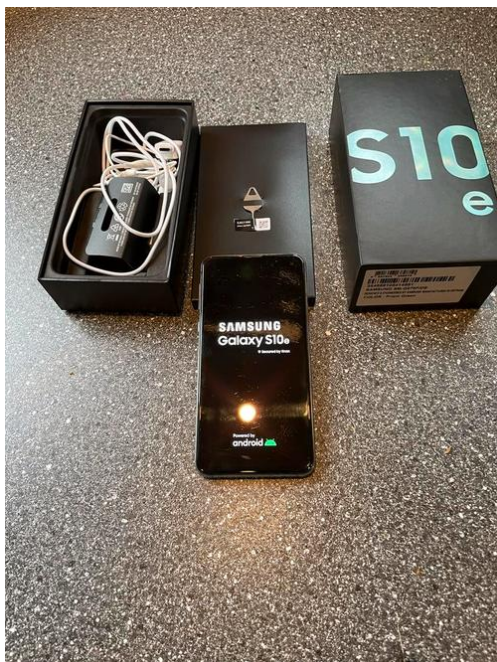

Samsung S10 E (165 EUR)

Locatie **Noord-Brabant, Bergen op Zoom**
<https://www.advertentiax.nl/x-1490089-z>

Gebruikte Samsung S10 E, 128 GB.
 Telefoon is gewoon gebruikt, zitten dus gebruikers sporen op.
 Hier is de prijs ook naar.
 Verder werkt de telefoon gewoon perfect.
 Ik verkoop hem ivm aanschaf andere telefoon .
 Kleur is prism green.
 Telefoon is nog beschikbaar zolang hij op marktplaats.

 <p>https://www.advertentiax.nl/x-1490089-z</p> <p>Samsung S10 E</p>	 <p>https://www.advertentiax.nl/x-1490089-z</p> <p>Samsung S10 E</p>	 <p>https://www.advertentiax.nl/x-1490089-z</p> <p>Samsung S10 E</p>	 <p>https://www.advertentiax.nl/x-1490089-z</p> <p>Samsung S10 E</p>	 <p>https://www.advertentiax.nl/x-1490089-z</p> <p>Samsung S10 E</p>	 <p>https://www.advertentiax.nl/x-1490089-z</p> <p>Samsung S10 E</p>	 <p>https://www.advertentiax.nl/x-1490089-z</p> <p>Samsung S10 E</p>	 <p>https://www.advertentiax.nl/x-1490089-z</p> <p>Samsung S10 E</p>	 <p>https://www.advertentiax.nl/x-1490089-z</p> <p>Samsung S10 E</p>	 <p>https://www.advertentiax.nl/x-1490089-z</p> <p>Samsung S10 E</p>
---	--	--	--	---	--	--	--	--	--