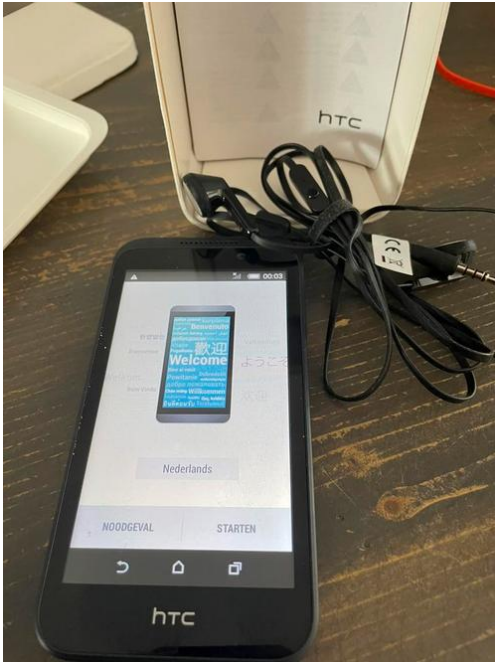

HTC Desire 320 (Dark Gray) (10 EUR)

Locatie **Gelderland, Ede**
<https://www.advertentiax.nl/x-1621180-z>

HTC Desire 320 zonder

HTC Desire 320 (Dark Gray)

<https://www.advertentiax.nl/x-1621180-z>

HTC Desire 320 (Dark Gray)

<https://www.advertentiax.nl/x-1621180-z>

HTC Desire 320 (Dark Gray)

<https://www.advertentiax.nl/x-1621180-z>

HTC Desire 320 (Dark Gray)

<https://www.advertentiax.nl/x-1621180-z>

HTC Desire 320 (Dark Gray)