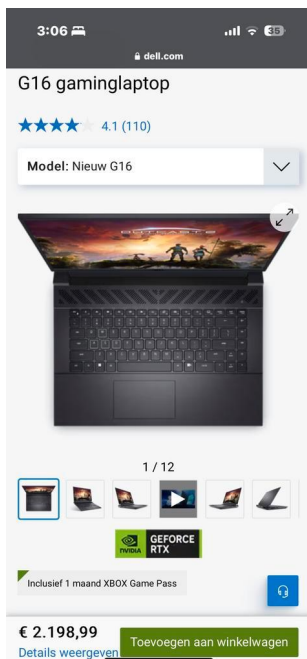

## Dell G16 Gaming Laptop NIEUW met factuur (2.200 EUR)

Locatie **Zuid-Holland, Rotterdam**  
<https://www.advertentiox.nl/x-1636863-z>

Ik wilde dit product retourneren naar Dell, maar dit moest binnen de 14 dagen wat nu voorbij is. Ik heb €2200 betaald voor deze laptop en wil er van af. Ik hoop een bedrag te krijgen wat dichtbij genoeg komt bij het originele bedrag.

### Specificaties:

**Processor**  
 13e generatie Intel® Core™ i9-13900HX (36 MB cache, 24 cores, tot 5,40 GHz)

**Besturingssysteem**  
 Windows 11 Home, Engels, Nederlands, Frans, Duits, Italiaans

**Videokaart**  
 NVIDIA® GeForce RTX™ 4070 - 8 GB GDDR6

**Beeldscherm**  
 16" QHD+ (2560 x 1600) 240 Hz, 3 ms, DCI-P3 100%, ComfortViewPlus, NVIDIA G-SYNC+DDS beeldscherm

**Geheugen**  
 32 GB, 2 x 16 GB, DDR5, 4800 MHz, dual-channel

**Productiviteitssoftware**  
 Zonder Microsoft Office-licentie, alleen proefperiode van 30 dagen