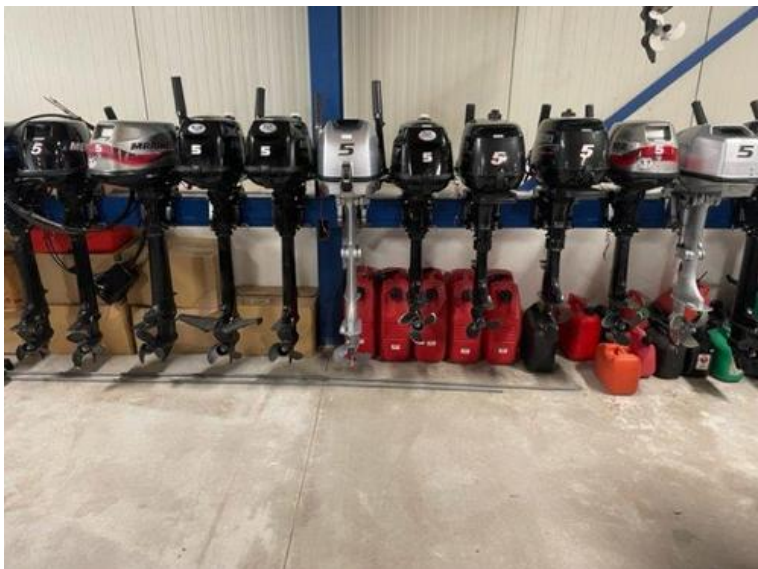

Voorraad 2,3.5, 4,5,6 PK 4 Takt motoren MercuryYamaha,enz

Locatie **Drenthe, Ruinerwold**
<https://www.advertentiax.nl/x-1661196-z>

Bouwjaar: 2010

Voor een compleet en actueel aanbod kijk dan op de site van twinswatersport

Dit is een kleine greep uit de voorraad 4,5,6 pk motoren.

Tevens het adres voor polyester en rubberboten zowel nieuw als gebruikt.

- Yamaha
- Mercury
- Suzuki
- Mariner
- Tohatsu

Voorraad 2,3.5, 4,5,6 PK 4
Takt
motoren
MercuryYamaha,enz

<https://www.advertentiax.nl/x-1661196-z>

Voorraad 2,3.5, 4,5,6 PK 4
Takt
motoren
MercuryYamaha,enz

<https://www.advertentiax.nl/x-1661196-z>

Voorraad 2,3.5, 4,5,6 PK 4
Takt
motoren
MercuryYamaha,enz

<https://www.advertentiax.nl/x-1661196-z>

Voorraad 2,3.5, 4,5,6 PK 4
Takt
motoren
MercuryYamaha,enz

<https://www.advertentiax.nl/x-1661196-z>

- Honda

Voorraad 2,3.5, 4,5,6 PK 4
Takt
motoren
MercuryYamaha,enz

<https://www.advertentiax.nl/x-1661196-z>

Voorraad 2,3.5, 4,5,6 PK 4
Takt
motoren
MercuryYamaha,enz

<https://www.advertentiax.nl/x-1661196-z>

Voorraad 2,3.5, 4,5,6 PK 4
Takt
motoren
MercuryYamaha,enz

<https://www.advertentiax.nl/x-1661196-z>

Voorraad 2,3.5, 4,5,6 PK 4
Takt
motoren
MercuryYamaha,enz

<https://www.advertentiax.nl/x-1661196-z>

Voorraad 2,3.5, 4,5,6 PK 4
Takt
motoren
MercuryYamaha,enz

<https://www.advertentiax.nl/x-1661196-z>

Voorraad 2,3.5, 4,5,6 PK 4
Takt
motoren
MercuryYamaha,enz

<https://www.advertentiax.nl/x-1661196-z>

Voor prijzen en specificaties gaat u naar de site www.twinswatersport.nl of bellen met 06-40345540

Inruil mogelijk

Openingsdagen: