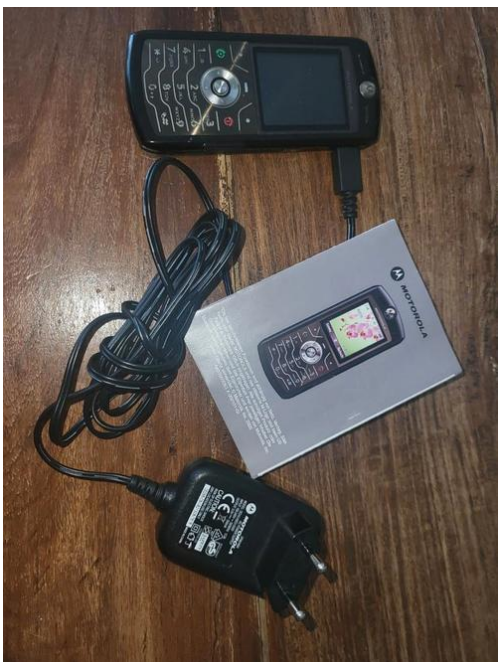

Zgan Motorola slvr

Locatie **Gelderland, Doetinchem**
<https://www.advertentiox.nl/x-1665457-z>

Zgan Motorola slvr met handleiding en

Zgan Motorola slvr
<https://www.advertentiox.nl/x-1665457-z>

Zgan Motorola slvr
<https://www.advertentiox.nl/x-1665457-z>