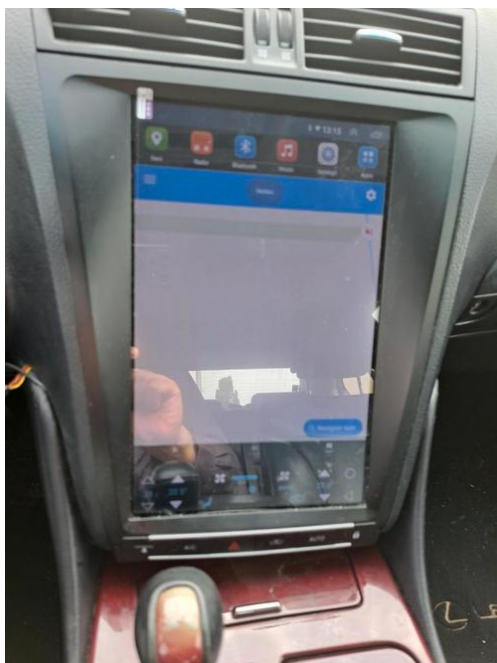

Lexus GS Android scherm 2005-2008

Locatie **Flevoland, Almere**
<https://www.advertentiax.nl/x-1689764-z>

Door het zonlicht zijn de fotos niet scherp

Zo goed als nieuw scherm Voor Lexus GS vanaf 2005.
 Incl. bediening voor de kachel en airconditioning.

Scherm heeft het folie er nog op niet af geweest.

Google Maps

Flitsmeister

You Tube

Internet TV en Radio

Inclusief DAB dongel

Kan op originele achteruitrijcamera!!!

Nog een paar dagen werkend te.