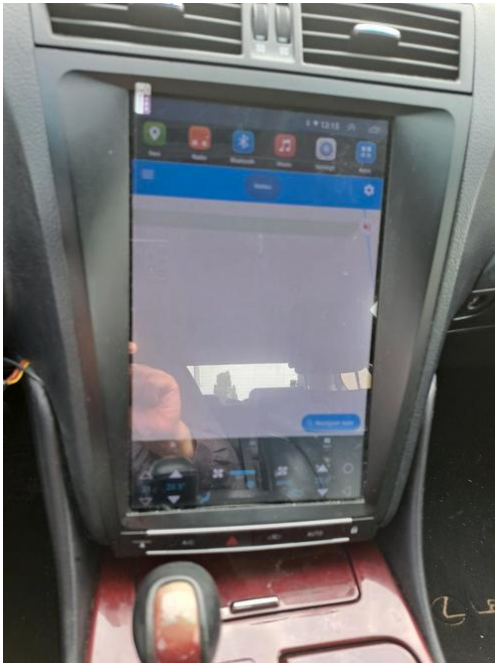

Lexus GS Android scherm 2005-2008

Locatie **Flevoland, Almere**
<https://www.advertentiax.nl/x-1689764-z>

Door het zonlicht zijn de fotos niet scherp

Zo goed als nieuw scherm Voor Lexus GS vanaf 2005.
 Incl. bediening voor de kachel en airconditioning.

Scherm heeft het folie er nog op niet af geweest.

Google Maps

Flitsmeister

You Tube

Internet TV en Radio

Inclusief DAB dongel

Kan op originele achteruitrijcamera!!!

Nog een paar dagen werkend te.