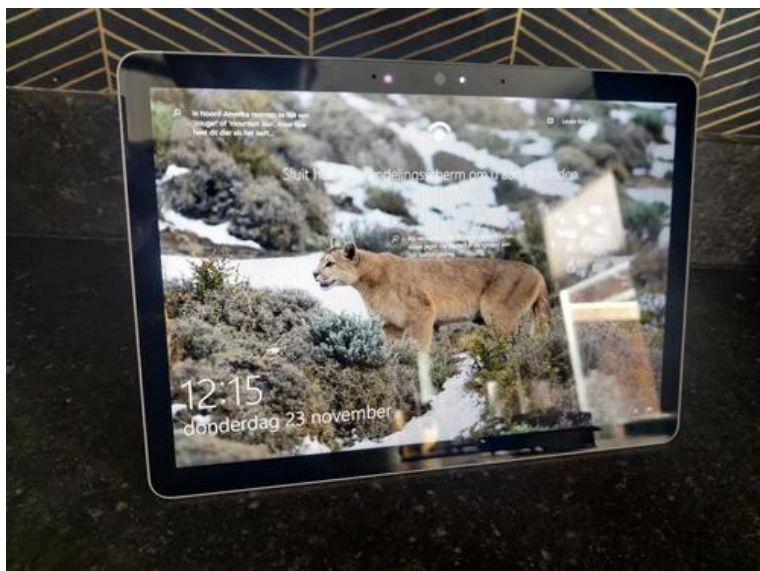

Microsoft Surface Go 2 (195 EUR)

Locatie **Noord-Holland, Middenbeemster**
<https://www.advertentiax.nl/x-1743091-z>

Microsoft Surface Go 2, zo goed als nieuw, hij is amper gebruikt.

Specificaties:

Besturingssysteem: Windows 10 Home

Resolutie: 1920*1280

Beeldverhouding: 3:2

Schermdiagonaal: 10,5"

Pixeldichtheid: 220ppi

Schermtipe: LCD (edge-lit)

Werkgeheugen: 4GB

Accuapaciteit: 26

Microsoft Surface Go 2
<https://www.advertentiax.nl/x-1743091-z>