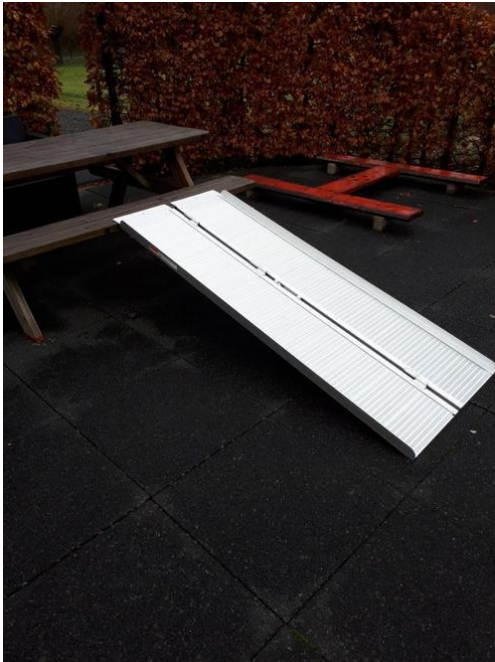

Oprijplaat

Locatie **Overijssel, Welsum**
<https://www.advertentiox.nl/x-1757143-z>

Opvouwbare Aluminium oprijplaat .
 Lengte 183 cm . Breedte 71 cm . Gewicht 14 kg .
 Geschikt voor rolstoel , scootmobiel , motor of gereedschapswagen .
 De rijplaat is vrijwel!