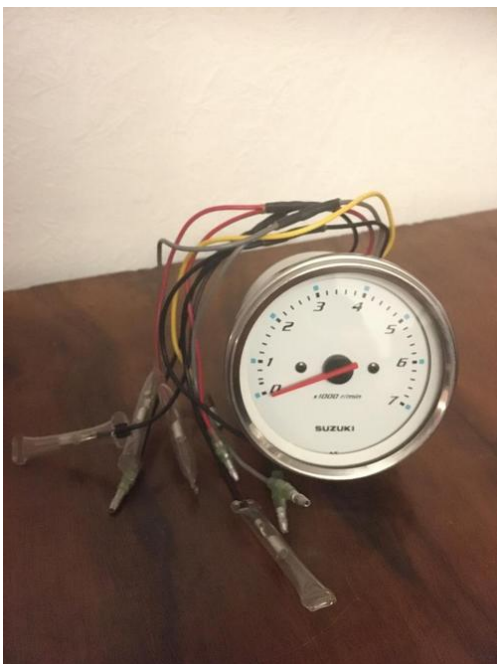

Nieuwe Suzuki toerenteller (200 EUR)

Locatie **Noord-Holland, Haarlem**
<https://www.advertentiax.nl/x-1758718-z>

Nieuwe Suzuki

Nieuwe Suzuki toerenteller

<https://www.advertentiax.nl/x-1758718-z>

Nieuwe Suzuki toerenteller

<https://www.advertentiax.nl/x-1758718-z>

Nieuwe Suzuki toerenteller

<https://www.advertentiax.nl/x-1758718-z>

Nieuwe Suzuki toerenteller

<https://www.advertentiax.nl/x-1758718-z>

Nieuwe Suzuki toerenteller

<https://www.advertentiax.nl/x-1758718-z>

Nieuwe Suzuki toerenteller

<https://www.advertentiax.nl/x-1758718-z>

Nieuwe Suzuki toerenteller

<https://www.advertentiax.nl/x-1758718-z>