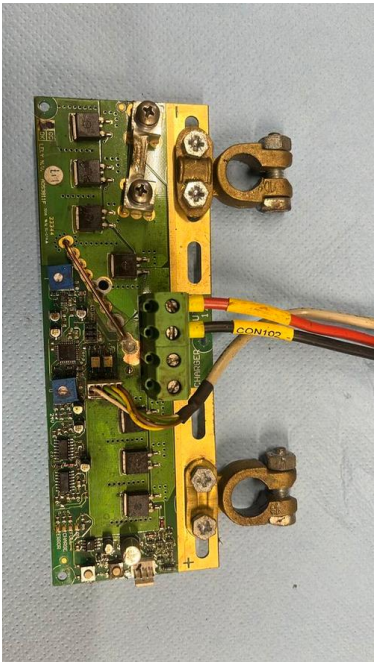

Accuprintplaat Laadprint Lely Discovery

Locatie **Friesland, Gorredijk**
<https://www.advertentiax.nl/x-1771412-z>

Laadprintplaat voor Lely Discovery oud type. Printplaat werkt naar behoren, vervangen ivm kapotte grote

Accuprintplaat Laadprint Lely
Discovery
<https://www.advertentiax.nl/x-1771412-z>

Accuprintplaat Laadprint Lely
Discovery
<https://www.advertentiax.nl/x-1771412-z>

Accuprintplaat Laadprint Lely
Discovery
<https://www.advertentiax.nl/x-1771412-z>