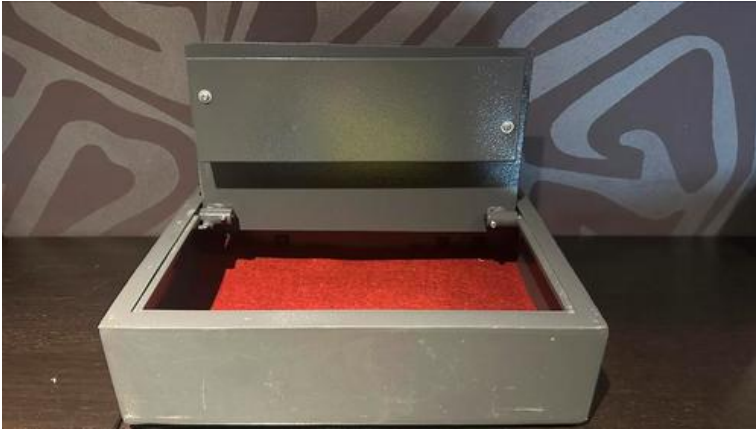

KluisSafe, extra zwaar model. (45 EUR)

Locatie **Drenthe, Gieten**
<https://www.advertentiox.nl/x-1840302-z>

Safe voor auto, caravan, camper, in huis, extra zwaar model.
 Kan ook in een boot/plezierjacht.
 Inclusief 3 sleutels.

Gemakkelijk te bevestigen, er zitten rubber dopjes op diverse plaatsen in de onderkant en zijkant die er uit te halen zijn om hem vast te zetten.

Buiten maten:
 Lengte: 34 cm
 Breedte: 24 cm
 Diepte: 9 cm