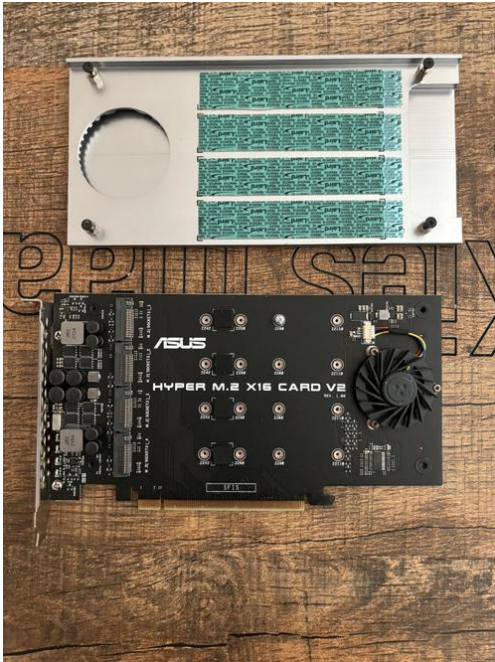

Asus Hyper M.2 x16 Card V2 (20 EUR)

Locatie **Friesland, Harlingen**
<https://www.advertentiax.nl/x-1958963-z>

Mijn moederbord ondersteund hem niet. Let hier dus op. Er is iets met een 4x4x4x4 modus die je pci-e/cpu aan moet kunnen.

Zit alleen 1 stand-off met een schroefje bij, verder niets. Kan hem in een enveloppe versturen maar uiteraard op eigen.

Asus Hyper M.2 x16 Card V2
<https://www.advertentiax.nl/x-1958963-z>

Asus Hyper M.2 x16 Card V2
<https://www.advertentiax.nl/x-1958963-z>