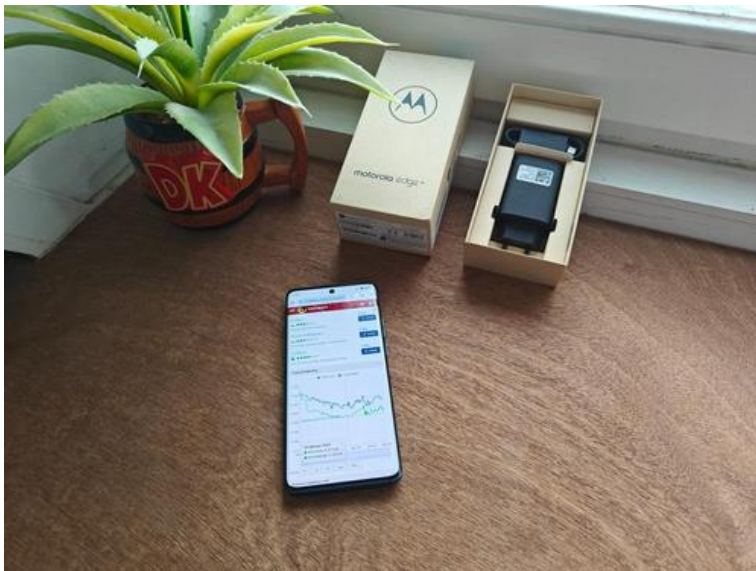

Motorola Edge 40. 256gb. Blauw. (200 EUR)

Locatie **Gelderland, Ede**
<https://www.advertentiax.nl/x-2082873-z>

Aangeboden, een Motorola Edge 40 in zeer mooi blauwe kleur met een ruime opslag van 256 Gb. Toestel bevindt zich in zeer goede staat en klaar voor een volgende eigenaar.

6.55 inch OLED scherm
 Dimensity 8020
 8 Gb RAM, werkgeheugen
 256 Gb opslag.
 2 capabele camera's op de achterkant
 50 mp, 13 mp.
 Selfie camera van 32 mp.
 4400mah batterij.
 Android 14.

Compleet met doos, kabel, oplader en doorzichtig hoesje.

Stuur me gerust een bericht of doe een goed bod als je het niet eens bent met de.

Motorola Edge 40. 256gb.
 Blauw.

<https://www.advertentiax.nl/x-2082873-z>

Motorola Edge 40. 256gb.
 Blauw.

<https://www.advertentiax.nl/x-2082873-z>