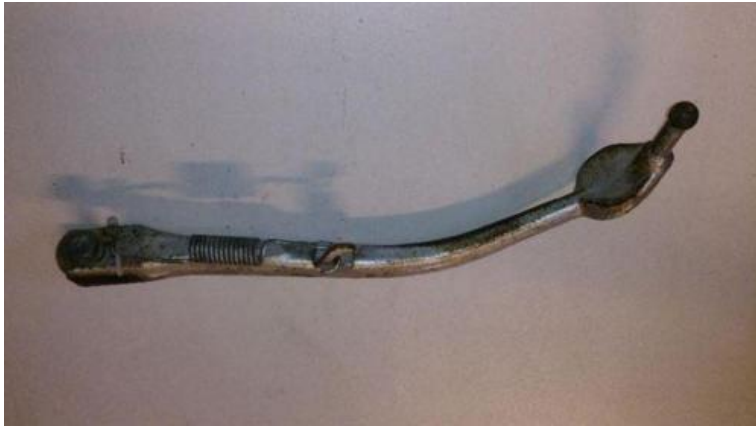

Suzuki GSX550 zijstandaard GSX 550 ES EF jiffy standaard gsx (19 EUR)

Locatie **Noord-Holland, Amsterdam**
<https://www.advertentiax.nl/x-712043-z>

Suzuki GSX550 ES/EF (1983-1987) zijstandaard, inclusief veer. Goede staat
 Å