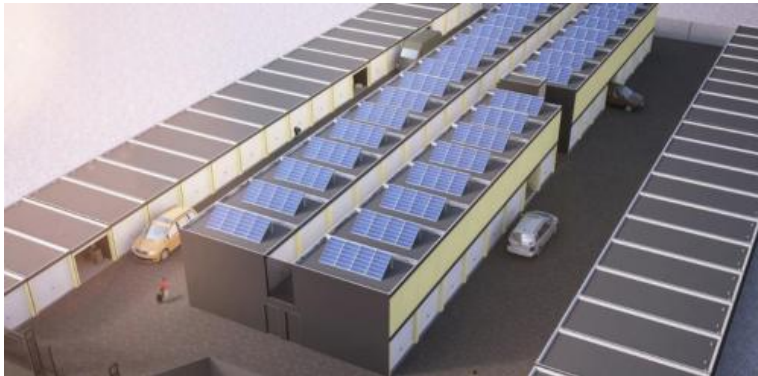

## GaragePark Soest Garagebox, Opslagruimte, Bedrijfsunit

Locatie **Noord-Holland, Amsterdam**  
<https://www.advertentiax.nl/x-728851-z>

GaragePark gaat nóg een vestiging openen in de regio Utrecht: GaragePark Soest. Het nieuwe park zal bestaan uit 107 multifunctionele garageboxen die zowel te koop als te huur zijn. De boxen kunnen gebruikt worden als opslagruimte, werkruimte of klusruimte en kunnen voor ontelbare doeleinden worden ingezet.

De garageboxen van GaragePark Soest worden standaard opgeleverd met:

Toegang uitsluitend met eigen sleutel (keytag) Brand- en inbraakbeveiliging (BORG 2 gecertificeerd) LED-verlichting aan buitenzijde KOMO- en KIWA-certificaat 60 minuten brandwerend getest door TNO Eigen post- en vestigingsadres Stroom en licht met eigen tussenmeter Sectionale overheaddeur van Hörmann Vier stroompunten 10 jaar garantie Parkfaciliteiten:

24/7 toegang tot het park Toegangscontrole met elektronische schuifpoort Afgesloten terrein met stroomschokbeveiliging 24 uur per dag camerabewaking via meldkamer Centraal gelegen en makkelijk bereikbaar Sanitaire ruimte met wateraansluiting Zonnepanelen