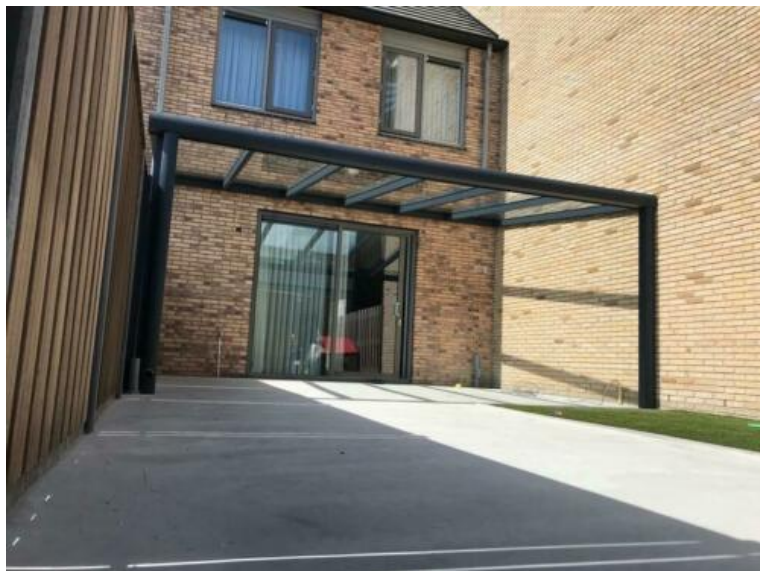

OPMAAT gemaakte overkappingen, carport, veranda (999 EUR)

Locatie **Noord-Brabant, Eindhoven**
<https://www.advertentiox.nl/x-964081-z>

- > Overkappingen van topkwaliteit. Aluminium dikte van 3MM!
- > Wij bieden onze overkappingen voor fabrieksprijzen. Al vanaf € 999,-
- > We zijn al meer dan 10 jaar specialist en leverancier in aluminium profielen
- > Wij leveren onze overkappingen op maat.
- > Levering is binnen 2 weken of ophalen binnen 1 week.
- > Voor meer informatie kunt u ook terecht op onze website.
- > Voor afmetingen vanaf 8 meter of minder dan 4 meter kunt u mailen.

Onze overkappingen worden compleet geleverd inclusief: * Aluminium: Volgens DIN EN 755-2 dikte van 3.0 MM

Extra sterke 6063-T6 aluminium Bevestigingsmaterialen: volgens diverse DIN-specificaties
Poedercoating: 80Mµ poedercoating RAL 7016 of RAL 9001 Bayer® polycarbonaat platen: 16 mm dikte, meerwandig, éézijdig UV-bestendig Helder of Opaal
Fabrieksgarantie 5 jaar Regenafvoer is integreerbaar in de staander
Model : Primeline Lopen op de liggers van het dak Robuuste onderdelen Volledig maatwerk

> Prijs: Dit is inclusief BTW. Prijzen van exclusief en inclusief montage.

4 Meter: - Bouwpakket: - Incl. Montage:

- 400x200 > € 889,- > € 1300,-
- 400x250 > € 999,- > € 1500,-
- 400x300 > € 1199,- > € 1850,-
- 400x350 > € 1349,- > € 2000,-

400x400 > € 1499,- > € 2200,-

400x450 > € 1649,- > € 2350,-

400x500 > € 1849,- > € 2600,-

400x550 > € 1999,- > € 2850,-

400x600 > € 2149,- > € 3100,-

400x700 > € 2499,- > € 3600,-

500x200 > € 1099,- > € 1400,-

500x250 > € 1199,- > € 1500,-

500x300 > € 1329,- > € 1800,-

500x350 > € 1479,- > € 2100,-

500x400 > € 1649,- > € 2350,-

500x450 > € 1849,- > € 2600,-

500x500 > € 1999,- > € 2850,-

500x550 > € 2249,- > € 3300,-

https://www.advertentiox.nl/x-9640 OPMAAT gemaakte overkappingen, carport, veranda	https://www.advertentiox.nl/x-9640 OPMAAT gemaakte overkappingen, carport, veranda	https://www.advertentiox.nl/x-9640 OPMAAT gemaakte overkappingen, carport, veranda	https://www.advertentiox.nl/x-9640 OPMAAT gemaakte overkappingen, carport, veranda	https://www.advertentiox.nl/x-9640 OPMAAT gemaakte overkappingen, carport, veranda	https://www.advertentiox.nl/x-9640 OPMAAT gemaakte overkappingen, carport, veranda	https://www.advertentiox.nl/x-9640 OPMAAT gemaakte overkappingen, carport, veranda	https://www.advertentiox.nl/x-9640 OPMAAT gemaakte overkappingen, carport, veranda	https://www.advertentiox.nl/x-9640 OPMAAT gemaakte overkappingen, carport, veranda	https://www.advertentiox.nl/x-9640 OPMAAT gemaakte overkappingen, carport, veranda